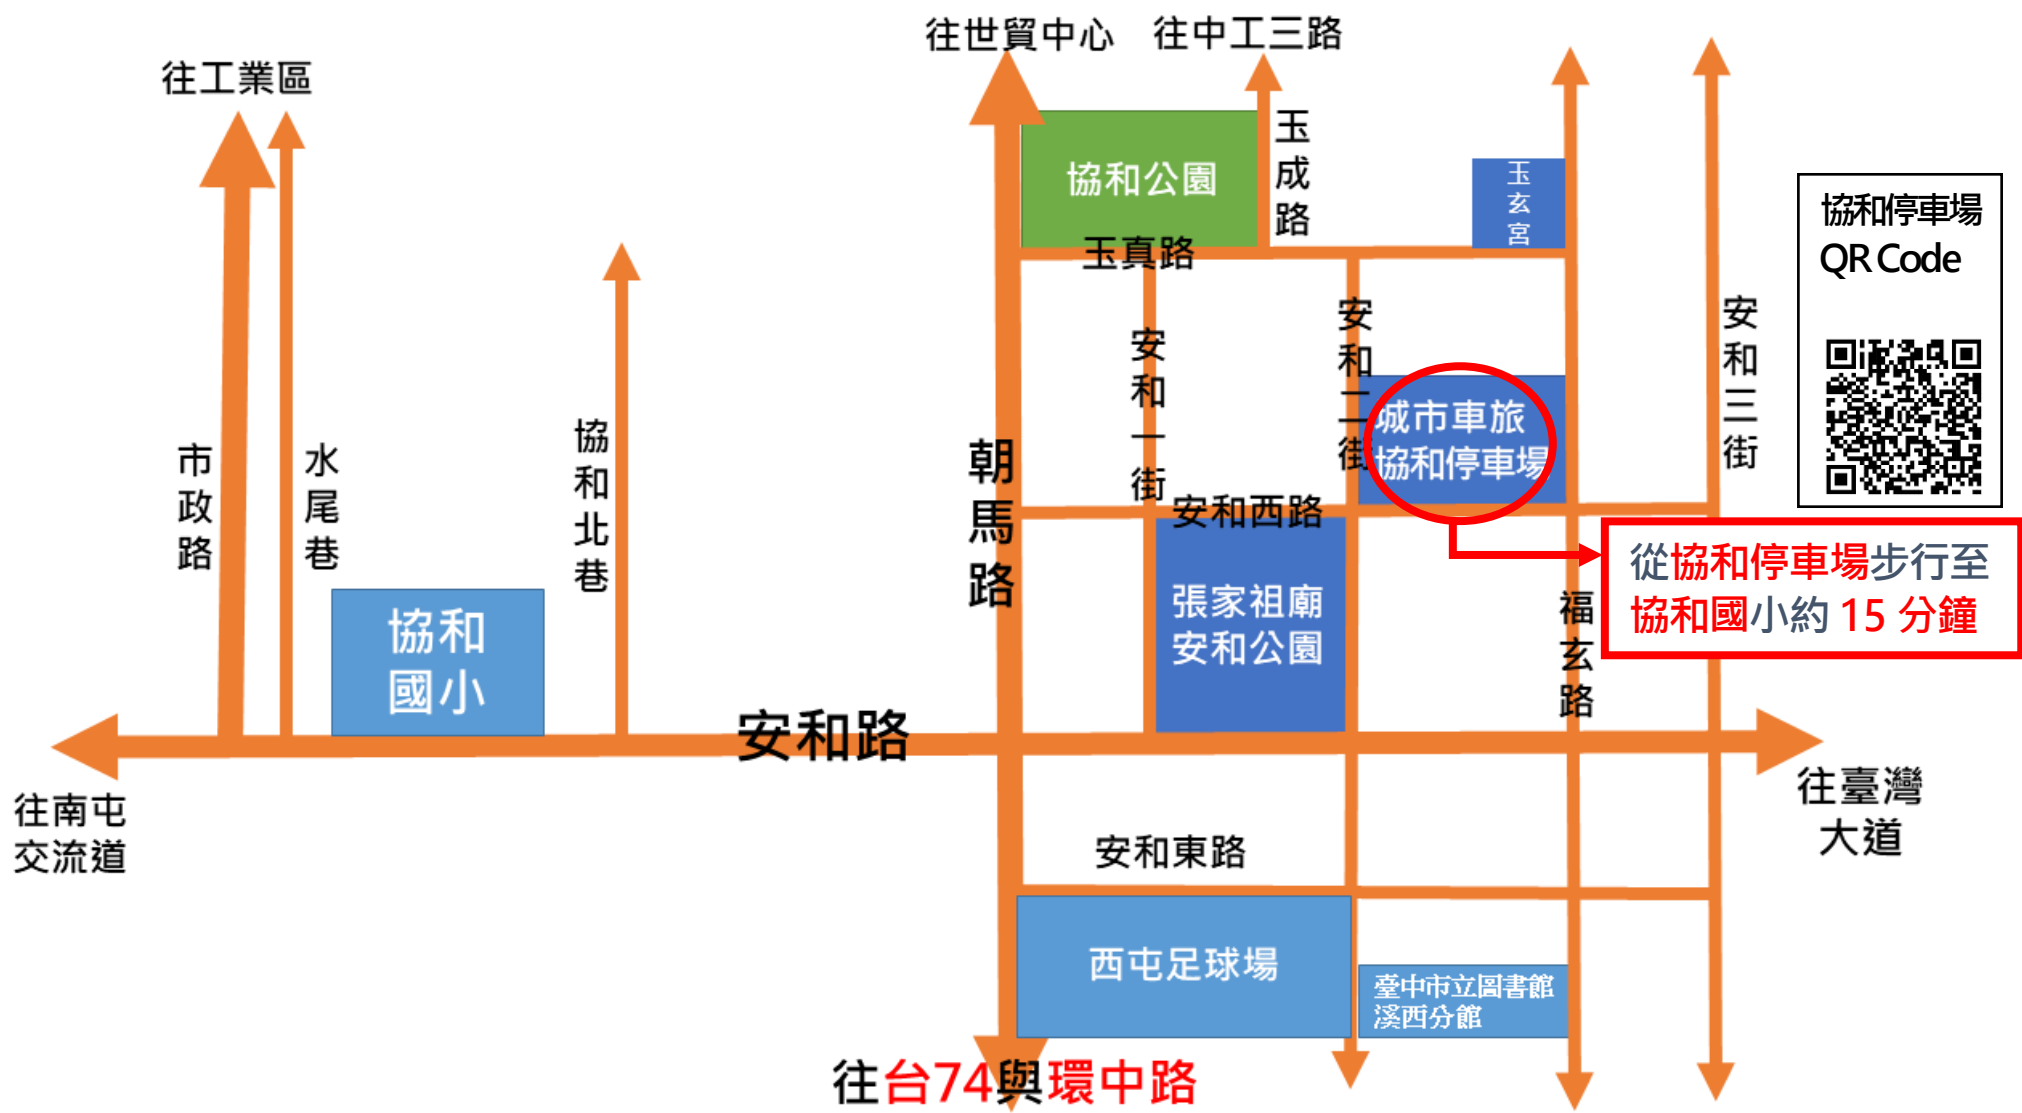

臺中市西屯區協和國民小學周邊停車場位置圖

※鄰近協和國小無停車場，請尋找周邊道路停車格停車